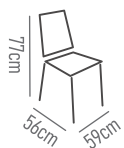

Ref. 1700

Cadeira empilhável
Casco disponível em:

CONTRAPLACADO