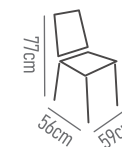

Ref. 1050

Cadeira
Encosto em tubo.
Assento disponível em:
MDF

Ref. 1055

Cadeira
Encosto em tubo.
Assento disponível em:
MDF

Ref. 1110

Cadeira
Encosto em contraplacado.
Assento disponível em:
CONTRAPLACADO

Ref. 1120

Cadeira
Encosto em contraplacado.
Assento disponível em:
MDF

Velaturas de Acabamento
MDF | CONTRAPLACADO

Ref. v-11
Azul

Ref. v-12
Verde

Ref. Preto
Preto

Ref. Rosa
Rosa

Ref. v-32
Vermelho

Ref. v-34
Laranja

Ref. v-33
Amarelo

Ref. v-14

Ref. v-02
Pinho

Ref. v-03
Faia

Ref. v-13
Cerejeira

Ref. v-05
Mogno