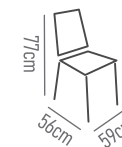

Cadeira  
Encosto em chapa.  
Assento disponível em:

MDF

Ref. 1040

Cadeira  
Encosto em tubo.  
Assento disponível em:

MDF

Tamos | Acabamento  
COMPACTO FENÓLICO

Ref. cf-Br  
Branco

Ref. cf-Cz  
Cinza