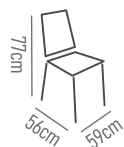

Ref. 9005  
Preto

Ref. 3000  
Vermelho

Ref. 1015  
Beije

Ref. 7680  
Alumínio

Ref. 1050

Cadeira  
Encosto em tubo.  
Assento disponível em:  
MDF

Ref. 1055

Cadeira  
Encosto em tubo.  
Assento disponível em:  
MDF