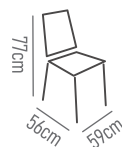

Ref. 9005  
Preto

Ref. 3000  
Vermelho

Ref. 1015  
Beije

Ref. 7680  
Alumínio

Ref. 1050

Cadeira  
Encosto em tubo.  
Assento disponível em:  
MDF

Ref. 1055

Cadeira  
Encosto em tubo.  
Assento disponível em:  
MDF