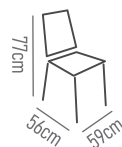

Ref. 3000  
Vermelho

Ref. 1015  
Beije

Ref. 7680  
Alumínio

Ref. 1910-3

Cadeira  
Encosto em madeira/chapa.  
Assento disponível em:  
MDF

Ref. 1910-5

Cadeira  
Encosto em madeira/chapa.  
Assento disponível em:  
CONTRAPLACADO

Ref. 1910-6

Cadeira  
Encosto em madeira/chapa.  
Assento disponível em:  
MDF

Ref. 1910-7

Cadeira empilhável  
Encosto em madeira.  
Assento disponível em:  
CONTRAPLACADO

**Velaturas de Acabamento**  
MDF | CONTRAPLACADO