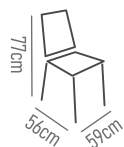

Ref. 3000  
Vermelho

Ref. 1015  
Beije

Ref. 7680  
Alumínio

Ref. 1910-3

Cadeira  
Encosto em madeira/chapa.  
Assento disponível em:  
MDF

Ref. 1910-5

Cadeira  
Encosto em madeira/chapa.  
Assento disponível em:  
CONTRAPLACADO

Ref. 1910-6

Cadeira  
Encosto em madeira/chapa.  
Assento disponível em:  
MDF

Ref. 1910-7

Cadeira empilhável  
Encosto em madeira.  
Assento disponível em:  
CONTRAPLACADO

**Velaturas de Acabamento**  
MDF | CONTRAPLACADO