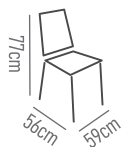

# Feel... COLOURFULL

Ref. 1025

Cadeira  
Encosto em contraplacado.  
Assento disponível em:

MDF

Ref. 1030

Cadeira  
Encosto em tubo.  
Assento disponível em:

MDF

Ref. 1035