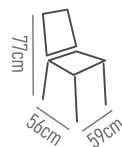

# Feel... COLOURFULL

Ref. 1025

Cadeira  
Encosto em contraplacado.  
Assento disponível em:

MDF

Ref. 1030

Cadeira  
Encosto em tubo.  
Assento disponível em:

MDF

Ref. 1035