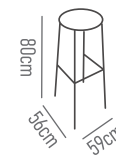

Ref. 113

Banco Alto
Estrutura e encosto em tubo pintado.
Assento disponível em:

MDF