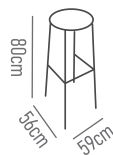

# Feel... URBAN

Ref. 110

Banco Alto  
Estrutura tubular pintada.  
Assento disponível em:

MDF

Ref. 111

Banco Alto  
Estrutura e encosto em tubo pintado.  
Assento disponível em:

MDF

Ref. 112